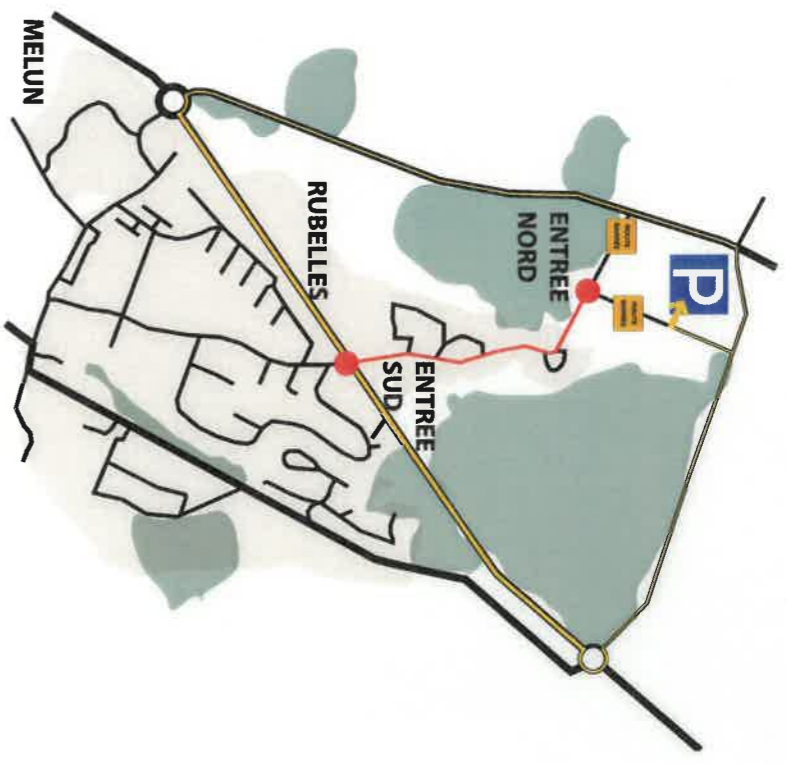

Brocante de Rubelles

Entrée Principale

Accès Parking Brocante

Parking obligatoire

Rue de Solers

ROUTE BARRÉE

ROUTE BARRÉE SAUF PMR

- Entrée Nord**
- Point d'information
 - Parking PMR
 - WC Public

- Mairie**
- WC public

- Place Henri Guy**
- Point d'information
 - Buvette
 - WC public
- Il est interdit aux riverains et aux exposants de stationner sur l'allée du Temps Perdu.

- Parking moto
 - Arrêt minute (sous réserve des agents sur place)
 - Poste d'information
- Interdit à la circulation automobile durant toute la brocante

ROUTE BARRÉE

Entrée Nord

Mairie

Place Henri Guy

Entrée Sud

Emprise de la brocante

Interdiction de stationner et de circuler en véhicule à moteur durant toute la durée de la brocante