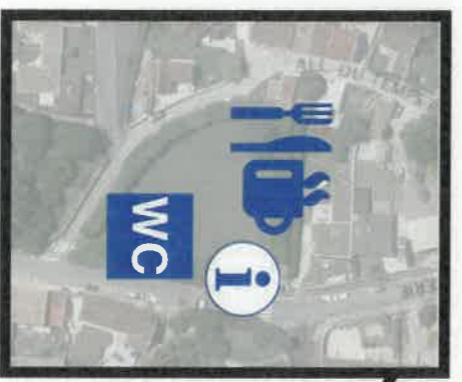

Brocante de Rubelles

Entrée Principale

Accès Parking Brocante

Parking obligatoire

Rue de Solers

ROUTE BARRÉE

ROUTE BARRÉE SAUF PMR

- Entrée Nord**
- Point d'information
 - Parking PMR
 - WC Public

- Mairie**
- WC public

- Place Henri Guy**
- Point d'information
 - Buvette
 - WC public
- Il est interdit aux riverains et aux exposants de stationner sur l'allée du Temps Perdu.

- Parking moto
 - Arrêt minute (sous réserve des agents sur place)
 - Poste d'information
- Interdit à la circulation automobile durant toute la brocante

ROUTE BARRÉE

Entrée Nord

Mairie

Place Henri Guy

Entrée Sud

Emprise de la brocante

Interdiction de stationner et de circuler en véhicule à moteur durant toute la durée de la brocante