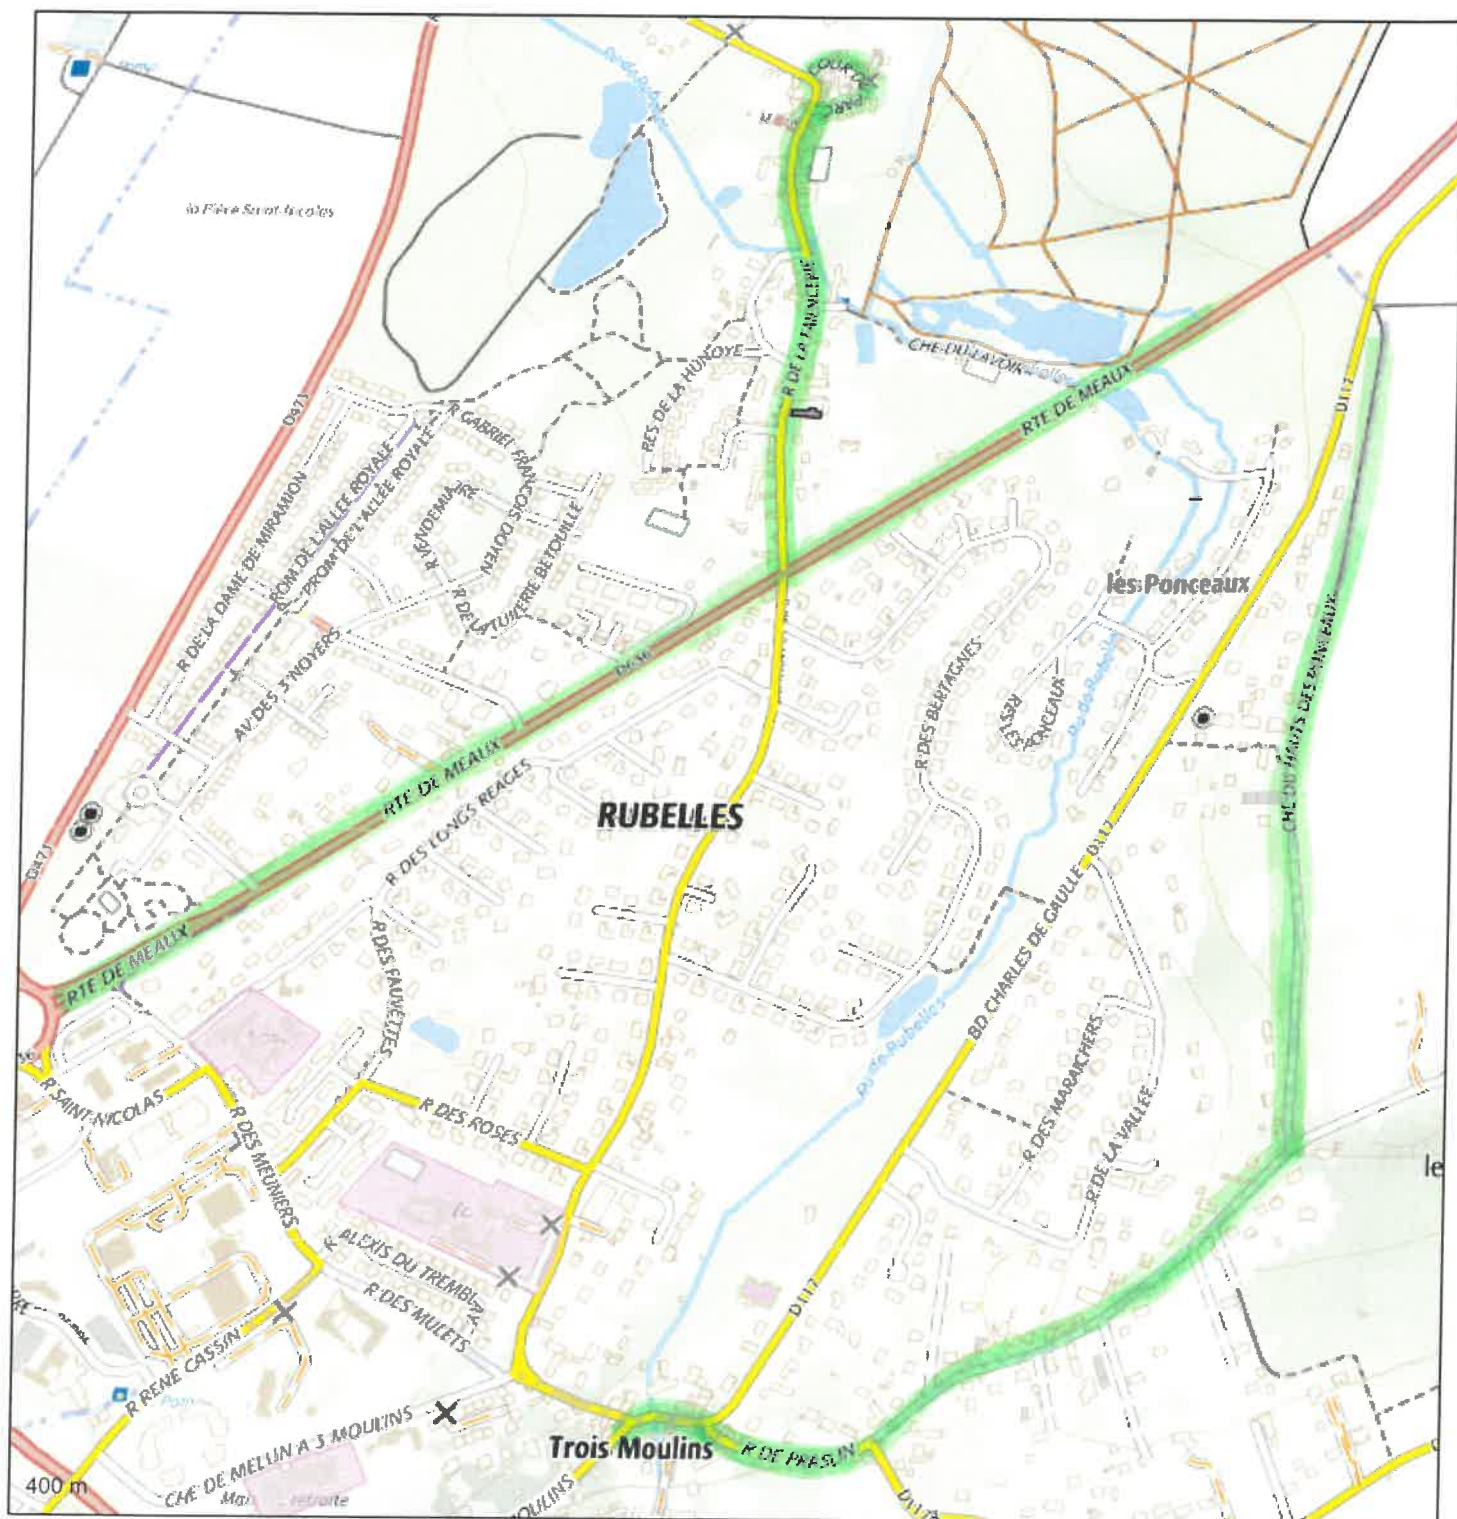

Périmètre Permis de Louer

© IGN 2023 - www.geoportail.gouv.fr/mentions-legales

Longitude : 2.69502360369601;
Latitude : 48.55638954459019

Zone verte : Instauration du Permis de louer. Rues concernées : Cour du Parc, Rue de la Faïencerie, Place des Trois Moulins, Rue de Praslin, Chemin du Haut des Ponceaux, Route de Meaux